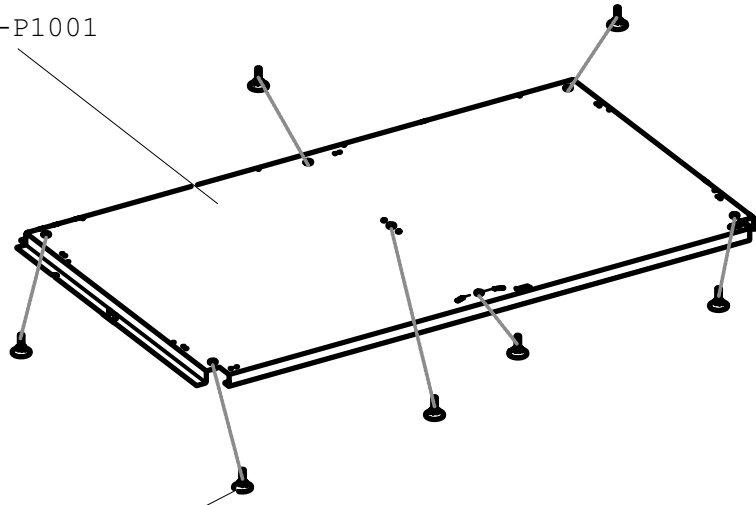

# GIARMADIO

INSTRUCTIONS DE MONTAGE  
MONTAGE HANDLEIDING  
ASSEMBLY INSTRUCTIONS  
MONTAGEANLEITUNG

**telluria**

LET US STEEL YOUR HEART

# GIARMADIO

18-19-P1001

7x (M8x30-Stelvoet)

Giarmadio

SD18.GAL

18-19-P1027

Giarmadio

**Giarmadio**